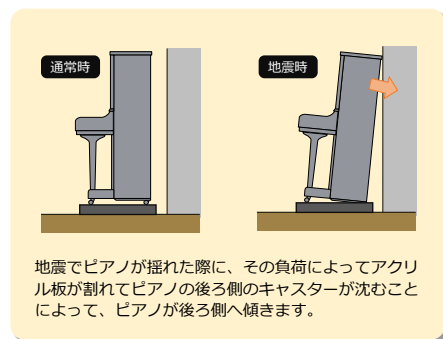

忘れていませんか？

ピアノの地震対策

ピアノを後ろに傾けて、前方への転倒を防ぐ！

地震が発生した際、ピアノは前後に大きく揺れます。アップライトピアノは壁に背を向けて設置することが多いため、後ろの壁に当たったピアノは、その反動で前に倒れやすくなります。ニューキャストトップ敷板・ニュースーパーインシュは、ピアノの後ろ側のキャスターを支える部分がアクリル板になっております。地震で揺れた際に、その負荷によってアクリル板が割れることによって、ピアノが後ろ側に傾きます。わざとピアノを後ろの壁に傾けることによって、前方へ倒れにくくさせる地震対策品です。
(必ず後ろに壁のある状態でご使用ください)