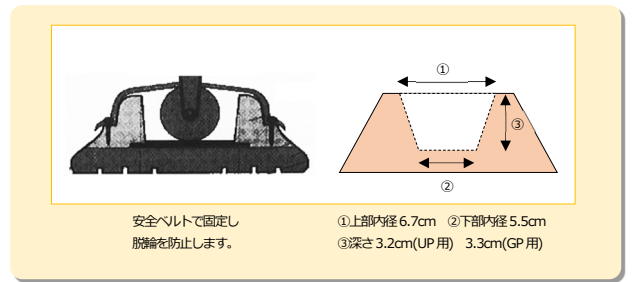

洋室専用

フトーゴム台

ご注文番号

UP用(黒)	21272	¥18,500+消費税
UP用(茶)	21273	¥20,500+消費税
GP用(黒)	21274	¥17,500+消費税
GP用(茶)	21275	¥20,000+消費税

※GP用は3台全てベルト付となります

敷板+インシュレーターの新発想！今まで無かった新しい敷板の形

東日本大震災のあと、ピアノ技術者さんからの声で生まれた新しいタイプの敷板です。敷板に深さ0.9cmの溝を掘り、その中にピアノのキャスターがおさまるように設置することによって、地震時のキャスター滑り落ちをガードします。簡易的な対策ですが、非常にリーズナブルな価格となっております。

深さ0.9cmの段差がキャスター滑り落ちをしっかりとガード。段差部分もゆとりのある設計で幅広いピアノに対応。

洋室・和室兼用

あんしんくん

ご注文番号

ブラック 21925 ¥4,500+消費税

- 品質/合板 ■サイズ/約60×15×2.5cm
- キャスター設置部/約12×10×0.9cm

保育園・学校等の施設に最適！前面・背面ともに転倒を防止します

ピアノガードは、過去の阪神淡路大震災や、東日本大震災でもその効果を発揮している商品で、ピアノを壁から離れた場所に置く保育園・学校などの公共施設で多く導入されている商品です。ピアノ背面に後方への転倒防止に優れた効果のある支持金具を取り付け、さらにピアノと敷板を固定することで、前方への転倒・前後への暴走を防ぎます。