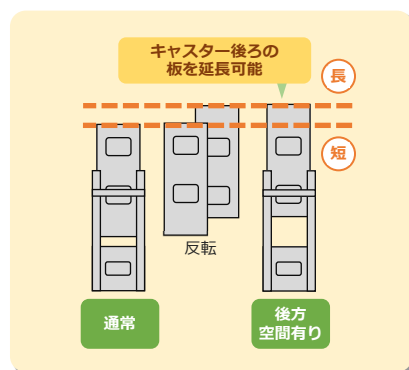

忘れていませんか？

ピアノの地震対策

ピアノを後ろに傾けて、前方への転倒を防ぐ！

地震が発生した際、ピアノは前後に大きく揺れます。アップライトピアノは壁に背を向けて設置することが多いため、後ろの壁に当たったピアノは、その反動で前に倒れやすくなります。ニューキャストトップ敷板・ニュースーパーインシュは、ピアノの後ろ側のキャスターを支える部分がアクリル板になっております。地震で揺れた際に、その負荷によってアクリル板が割れることによって、ピアノが後ろ側に傾きます。わざとピアノを後ろの壁に傾けることによって、前方へ倒れにくくさせる地震対策品です。
(必ず後ろに壁のある状態でご使用ください)

洋室・和室兼用

ニューキャストトップ敷板

ご注文番号

ブラック 20832 ¥26,000+消費税
交換用アクリル板 (1枚) 20840 ¥700+消費税

■品質/木製 ■サイズ/約64×15×2.5cm
■実用新案第863196号
■和・洋室兼用

洋室専用

ニュースーパーインシュ

ご注文番号

UP用 20831 ¥26,000+消費税
交換用アクリル板 (1枚) 20839 ¥1,500+消費税

■品質/特殊ゴム ■カラー/ブラック
■実用新案第1624731号
■洋室専用

キャスターと敷板を固定！弱点である前後の揺れに強くする！

ピアノは前後の揺れに非常に弱いです。フィットボードは、ピアノのキャスターと敷板を固定することによって、揺れが発生した際にピアノと敷板が連動して動くため、弱点である前後の揺れに強くする商品です。

更に、フィットボードは前後2枚の板に分かれており、後ろ板を反転・スライドさせて延長することができます。ピアノ後方のスペースがある程度確保できる場合には、フィットボードを延長させることによって、後ろに倒れやすいという難点についても強化することができます。

洋室・和室兼用

フィットボード

ご注文番号

UP用 22506 ¥26,000+消費税

■品質/特殊ゴム ■カラー/ブラック
■実用新案第1624731号
■洋室専用
※設置時に「Hの字」になる仕様です